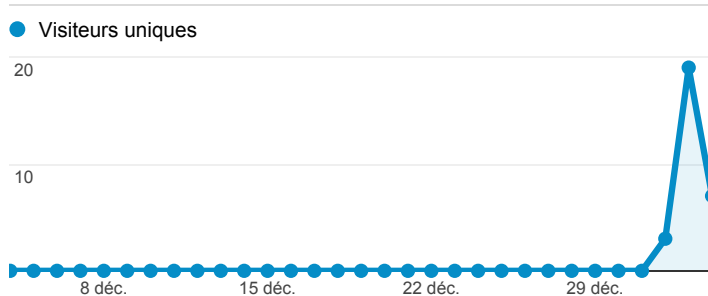

Mon tableau de bord

4 déc. 2013 - 3 janv. 2014

Toutes les visites
100,00 %

Visites pour la variable Ville

Ville	Visites
Lille	22
(not set)	2
Paris	2
Nice	2
Madrid	1
Ensisheim	1
Roubaix	1
Saint-Amand-les-Eaux	1
Valenciennes	1
Rouen	1

Nouvelles visites

Visiteurs uniques

Durée moy. de la visite et Pages/visite

Visites pour la variable Navigateur

Navigateur	Visites
Chrome	10
Firefox	10
Internet Explorer	10
Safari	6