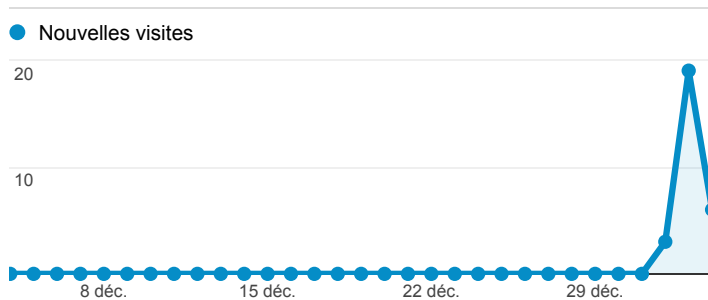

Mon tableau de bord

4 déc. 2013 - 3 janv. 2014

Toutes les visites
100,00 %

Visites pour la variable Ville

Ville	Visites
Lille	22
(not set)	2
Paris	2
Nice	2
Madrid	1
Ensisheim	1
Roubaix	1
Saint-Amand-les-Eaux	1
Valenciennes	1
Rouen	1

Nouvelles visites

Visiteurs uniques

Durée moy. de la visite et Pages/visite

Visites pour la variable Navigateur

Navigateur	Visites
Chrome	10
Firefox	10
Internet Explorer	10
Safari	6