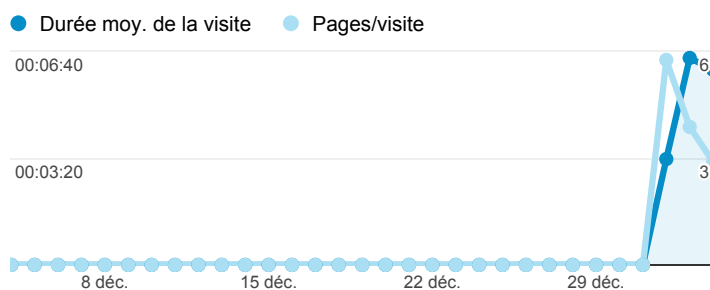

Mon tableau de bord

4 déc. 2013 - 3 janv. 2014

Toutes les visites
100,00 %

Visites pour la variable Ville

Ville	Visites
Lille	22
(not set)	2
Paris	2
Nice	2
Madrid	1
Ensisheim	1
Roubaix	1
Saint-Amand-les-Eaux	1
Valenciennes	1
Rouen	1

Nouvelles visites

Visiteurs uniques

Durée moy. de la visite et Pages/visite

Visites pour la variable Navigateur

Navigateur	Visites
Chrome	10
Firefox	10
Internet Explorer	10
Safari	6